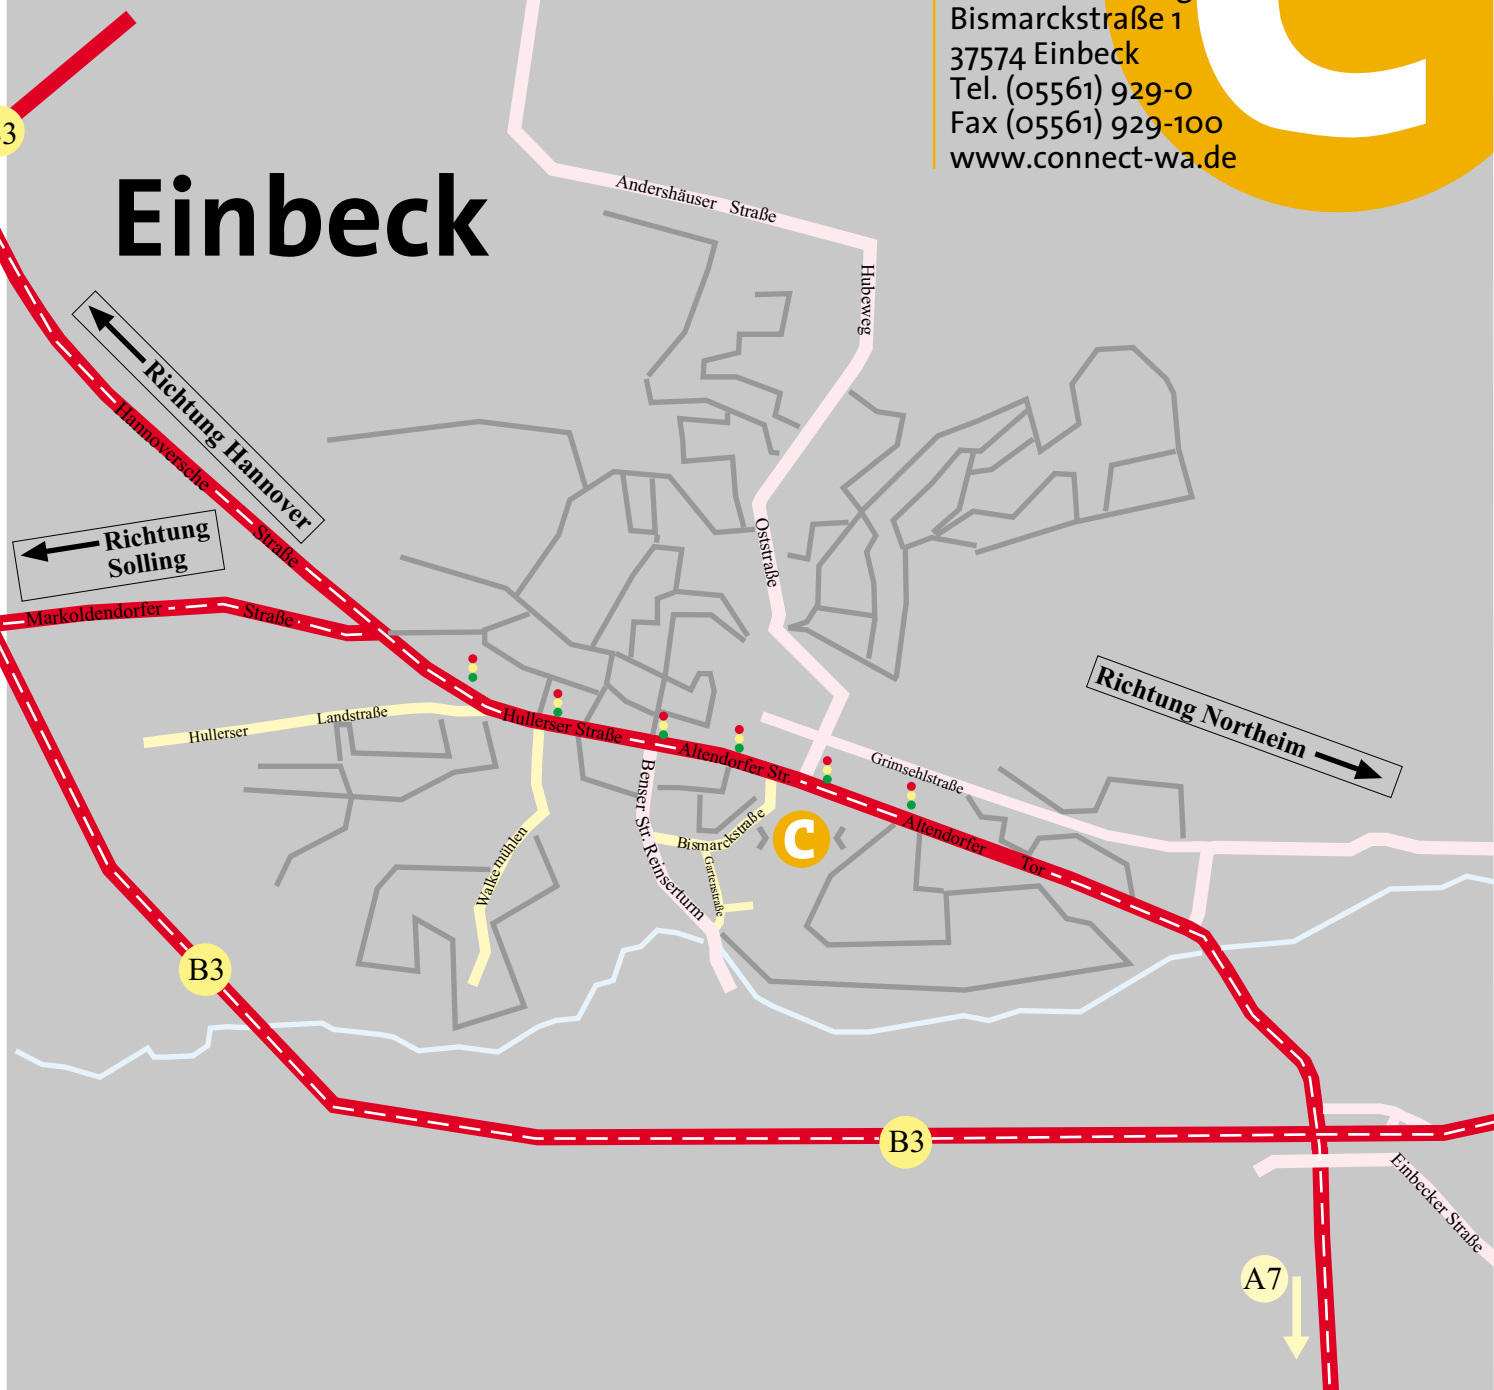

# Einbeck

Abfahrt Einbeck · Entlang der Hannoverschen Straße · Der Hauptstraße bis in die Hullerser Straße folgen · An der zweiten großen Kreuzung rechts in die Benser Str. einbiegen · Nach 250m links in die Bismarckstraße · Der Straße folgen, bis auf der rechten Seite der Eingang der connect Werbeagentur erscheint (ehem. Elektrizitätswerk)

Ortseingang Einbeck · Geradeaus entlang der Markoldendorfer Straße · Rechts in die Hannoversche Str. einbiegen · Der Hauptstraße auf der Hullerser Straße folgen · An der zweiten großen Kreuzung rechts in die Benser Straße biegen · Nach ca. 250 m links in die Bismarckstraße · Der Straße folgen, bis auf der rechten Seite der Eingang der connect Werbeagentur erscheint (ehem. Elektrizitätswerk)

Geradeaus, entlang Altendorfer Tor · Hinter der zweiten Ampel nach 50m, links in die Bismarckstraße einbiegen · Gleich auf der linken Seite erscheint der Eingang der connect Werbeagentur (ehem. Elektrizitätswerk)

aus  
 Richtung  
 Hannover/  
 Hildesheim

aus  
 Richtung  
 Solling

aus  
 Richtung  
 Northeim

B3

B3

B3

A7